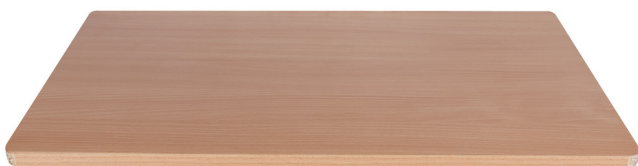

Wooden top for 940JUMBO

940TWJ

Profili

Atributi proizvoda

- radna ploča od bukve
- great load capacity and durability
- surface sanded and coated with environmentally friendly linseed oil
- edges rounded

628933

L

1250

B

663

H

22

16500

* Slike proizvoda su simbolične. Sve dimenzije su u mm, masa je u g.