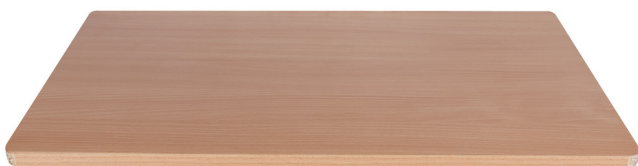

# Дървен плот за 940JUMBO

940TWJ

## Параметри на продукта

- слоеста букова дървесина
- голяма товарносимост и издръжливост
- повърхност, шлайфана и покрита с екологично ленено масло
- ръбове заоблени

628933

L

1250

B

663

H