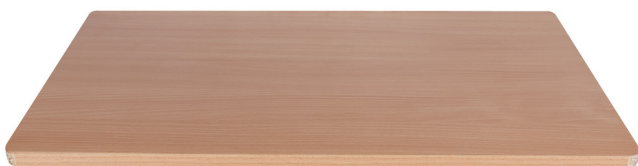

Дървен плот за 940JUMBO

940TWJ

Профили

Параметри на продукта

- слоеста букова дървесина
- голяма товарносимост и издръжливост
- повърхност, шлайфана и покрита с екологично ленено масло
- ръбове заоблени

628933

L

1250

B

663

H

22

16500

* Снимките на продуктите са символични. Всички размери са в мм., теглото е в грамове .