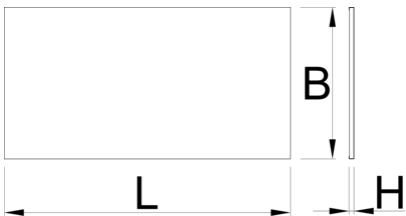

628933

L

1250

B

663

H

22

16500

* Bilder von Produkten sind Symbolfotos. Abmessungen sind in mm, Gewichte in Gramm.