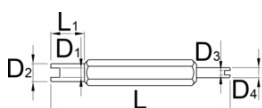

Съемник золотника

1755/2

Профили

Описание товара

- С помощью съемника золотника можно устанавливать и снимать золотники Schrader и Presta. Изготовлен из инструментальной стали и имеет шестигранную форму, что обеспечивает хороший захват.

628912

39

* Изображения продуктов носят демонстрационный характер. Все размеры указаны в миллиметрах, вес в граммах.

Использование (картинки)