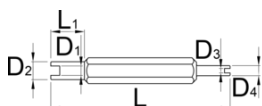

Съемник золотника

1755/2

Профили

Описание товара

- С помощью съемника золотника можно устанавливать и снимать золотники Schrader и Presta. Изготовлен из инструментальной стали и имеет шестигранную форму, что обеспечивает хороший захват.

628912

39

* Изображения продуктов носят демонстрационный характер. Все размеры указаны в миллиметрах, вес в граммах.

Использование (картинки)