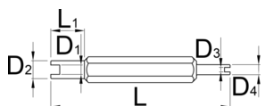

Klucz do zaworków

1755/2

Profile

Cechy produktu

- Klucz do zaworków Schrader i Presta. Precyzyjnie wykonany ze stali narzędziowej.

628912

39

* Przedstawiony wygląd produktu jest orientacyjny. Wszystkie wymiary są w mm, podana waga w gramach