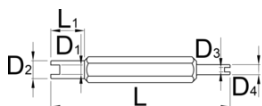

## Cechy produktu

- Klucz do zaworków Schrader i Presta. Precyzyjnie wykonany ze stali narzędziowej.

628912

39

\* Przedstawiony wygląd produktu jest orientacyjny. Wszystkie wymiary są w mm, podana waga w gramach