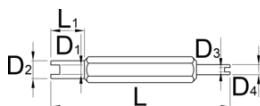

## Cechy produktu

- Klucz do zaworków Schrader i Presta. Precyzyjnie wykonany ze stali narzędziowej.

628912

39

\* Przedstawiony wygląd produktu jest orientacyjny. Wszystkie wymiary są w mm, podana waga w gramach