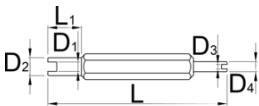

Valve core remover

1755/2

Profili

Atributi proizvoda

- Valve core remover can install and remove Schrader and Presta valve cores. Precisely made from tool steel and hexagonal shape, which enables good grip.

628912

39

* Slike proizvoda su simbolične. Sve dimenzije su u mm, masa je u g.

upotreba (pictures)