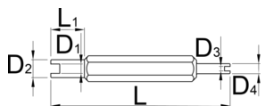

Valve core remover

1755/2

Profili

Atributi proizvoda

- Valve core remover can install and remove Schrader and Presta valve cores. Precisely made from tool steel and hexagonal shape, which enables good grip.

628912

39

* Slike proizvoda su simbolične. Sve dimenzije su u mm, masa je u g.

upotreba (pictures)