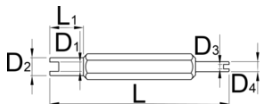

Valve core remover

1755/2

Profili

Atributi proizvoda

- Valve core remover can install and remove Schrader and Presta valve cores. Precisely made from tool steel and hexagonal shape, which enables good grip.

628912

39

* Slike proizvoda su simbolične. Sve dimenzije su u mm, masa je u g.

upotreba (pictures)