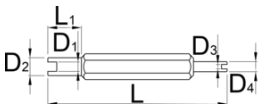

# Valve core remover

1755/2

## Χαρακτηριστικά προϊόντος

- Valve core remover can install and remove Schrader and Presta valve cores. Precisely made from tool steel and hexagonal shape, which enables good grip.

628912

39

\* Οι εικόνες των προϊόντων είναι συμβολικές. Όλες οι διαστάσεις είναι σε mm, το βάρος είναι σε γραμμάρια. Όλες οι αναφερόμενες διαστάσεις μπορεί να διαφέρουν σε ανοχές.