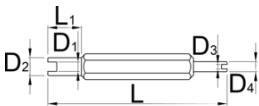

# Valve core remover

1755/2

## Χαρακτηριστικά προϊόντος

- Valve core remover can install and remove Schrader and Presta valve cores. Precisely made from tool steel and hexagonal shape, which enables good grip.

628912

39

\* Οι εικόνες των προϊόντων είναι συμβολικές. Όλες οι διαστάσεις είναι σε mm, το βάρος είναι σε γραμμάρια. Όλες οι αναφερόμενες διαστάσεις μπορεί να διαφέρουν σε ανοχές.