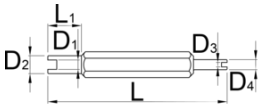

Valve core remover

1755/2

Προφίλ

Χαρακτηριστικά προϊόντος

- Valve core remover can install and remove Schrader and Presta valve cores. Precisely made from tool steel and hexagonal shape, which enables good grip.

628912

39

* Οι εικόνες των προϊόντων είναι συμβολικές. Όλες οι διαστάσεις είναι σε mm, το βάρος είναι σε γραμμάρια. Όλες οι αναφερόμενες διαστάσεις μπορεί να διαφέρουν σε ανοχές.

Χρήση (εικόνες)