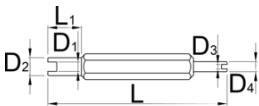

# Valve core remover

1755/2

## Atributi proizvoda

- Valve core remover can install and remove Schrader and Presta valve cores. Precisely made from tool steel and hexagonal shape, which enables good grip.

628912

39

\* Slike proizvoda su simbolične. Sve dimenzije su u mm, masa je u g.