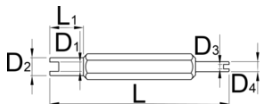

Valve core remover

1755/2

Profili

Atributi proizvoda

- Valve core remover can install and remove Schrader and Presta valve cores. Precisely made from tool steel and hexagonal shape, which enables good grip.

628912

39

* Slike proizvoda su simbolične. Sve dimenzije su u mm, masa je u g.

Upotreba (pictures)