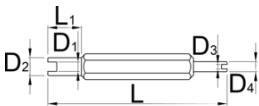

628912

39

* Slike proizvoda su simbolične. Sve dimenzije su u mm, masa je u g.

Upotreba (pictures)