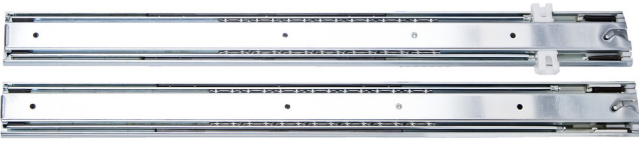

Ball-bearing slide for tool carriage with BLOCK system, set of 1 pair

V11

Product features

- for articles 940EV4BLOCK, 940EV7BLOCK and 940H2BLOCK

627668

400

1479

* Ürünlerin resimleri semboliktir. Bütün boyutlar mm ve ağırlık gram cinsindedir.