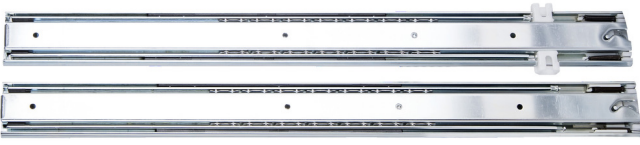

Ball-bearing slide for tool carriage with BLOCK system, set of 1 pair

V11

Product features

- for articles 940EV4BLOCK, 940EV7BLOCK and 940H2BLOCK

627668

400

1479

* Ürünlerin resimleri semboliktir. Bütün boyutlar mm ve ağırlık gram cinsindedir.