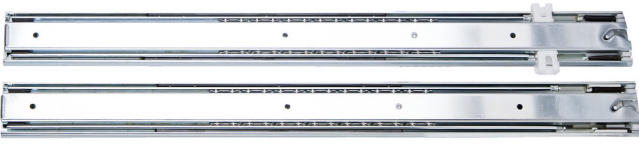

# Ball-bearing slide for tool carriage with BLOCK system, set of 1 pair

V11

## Product features

- for articles 940EV4BLOCK, 940EV7BLOCK and 940H2BLOCK

627668

400

1479

\* Ürünlerin resimleri semboliktir. Bütün boyutlar mm ve ağırlık gram cinsindedir.