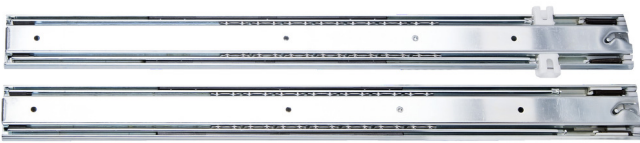

Ball-bearing slide for tool carriage with BLOCK system, set of 1 pair

V11

Description produit

- for articles 940EV4BLOCK, 940EV7BLOCK and 940H2BLOCK

627668

400

1479

* Les images des produits ne sont pas contractuelles. Toutes les dimensions sont en mm, les poids en grammes.