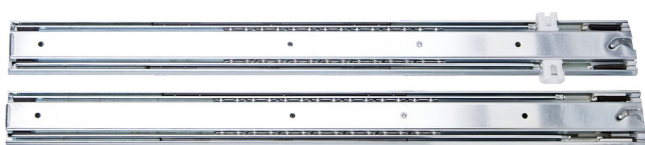

Kluzné ložisko pro vozík na nářadí se systémem BLOCK, sada 1 pár

V11

Vlastnosti produktu

- pro art. 940EV4BLOCK, 940EV7BLOCK a 940H2BLOCK

627668

400

1479

* Obrázky produktů jsou symbolické. Všechny rozměry jsou v mm a hmotnost v gramech. Všechny uvedené rozměry se mohou lišit v toleranci.