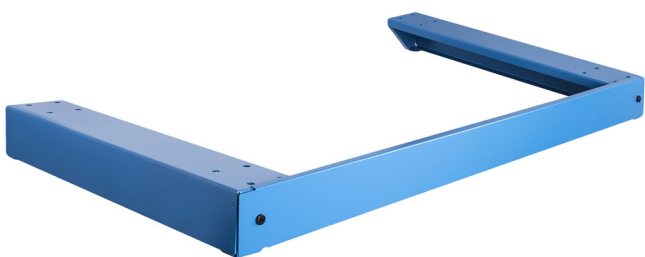

# Podstavek za 991HD

991HD.BASE

## Atributi izdelka

- material: Premium Plus pločevina
- Podstavek za predalnik z višjo nosilnostjo se montira pod predalnik, s čimer se samo dno dvigne od tal in omogoča prevažanje z viličarjem ali paletnim vozičkom.

628824

L

1218

B

697

H

100

8800