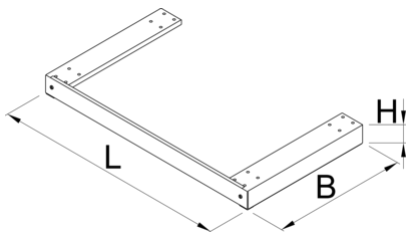

Podstavek za 991HD

991HD.BASE

Profili

Atributi izdelka

- material: Premium Plus pločevina
- Podstavek za predalnik z višjo nosilnostjo se montira pod predalnik, s čimer se samo dno dvigne od tal in omogoča prevažanje z viličarjem ali paletnim vozičkom.

628824

L

1218

B

697

H

100

8800

* Slike proizvodov so simbolične. Vse dimenzije so v mm, teža v g. Vse navedene dimenzije lahko odstopajo v tolerančnih merah.

Uporaba (slike)