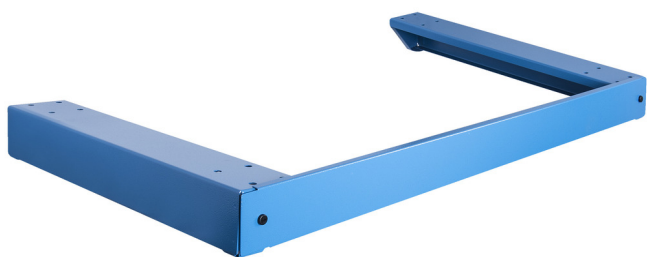

Podstavek za 991HD

991HD.BASE

Profili

Atributi izdelka

- material: Premium Plus pločevina
- Podstavek za predalnik z višjo nosilnostjo se montira pod predalnik, s čimer se samo dno dvigne od tal in omogoča prevažanje z viličarjem ali paletnim vozičkom.

628824

L

1218

B

697

H

100

8800