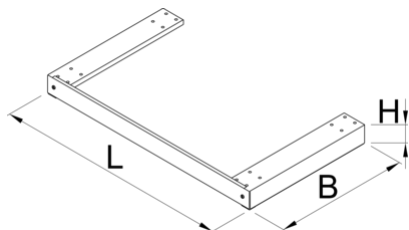

Podstavek za 991HD

991HD.BASE

Profili

Atributi izdelka

- material: Premium Plus pločevina
- Podstavek za predalnik z višjo nosilnostjo se montira pod predalnik, s čimer se samo dno dvigne od tal in omogoča prevažanje z viličarjem ali paletnim vozičkom.

628824

L

1218

B

697

H

100

8800

* Slike proizvodov so simbolične. Vse dimenzije so v mm, masa v g. Vse navedene dimenzije lahko odstopajo v tolerančnih merah.

Uporaba (slike)