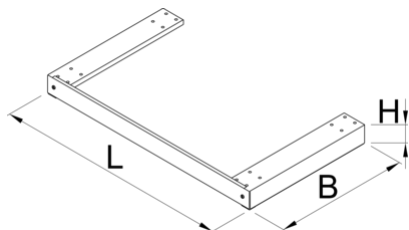

628824

L

1218

B

697

H

100

8800

* Slike proizvodov so simbolične. Vse dimenzije so v mm, masa v g. Vse navedene dimenzije lahko odstopajo v tolerančnih merah.

Uporaba (slike)