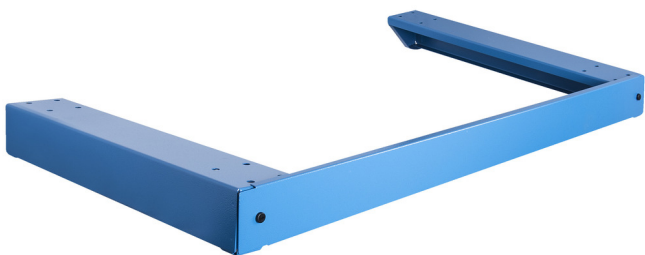

Podstavek za 991HD

991HD.BASE

Profili

Atributi izdelka

- material: Premium Plus pločevina
- Podstavek za predalnik z višjo nosilnostjo se montira pod predalnik, s čimer se samo dno dvigne od tal in omogoča prevažanje z viličarjem ali paletnim vozičkom.

628824

L

1218

B

697

H

100

8800