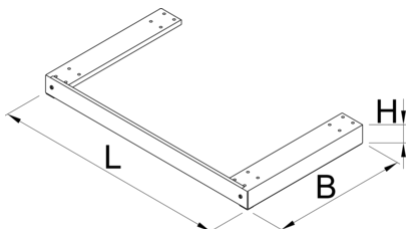

# Základňa pod skrinku na náradie (Heavy duty)

991HD.BASE

## Product features

- materiál: premium plus oceľový plech
- Spodnú základňu pre ťažkú zásuvkovú skriňu je možné namontovať pod skriňu, aby sa skriňa zdvihla z podlahy a umožnilo sa jej premiestňovanie vysokozdvížným vozíkom alebo nosičom paliet.

628824

L

1218

B

697

H

100

8800

\* Obrázky sú symbolické. Všetky rozmery sú v mm, hmotnosť je v g. Všetky udané rozmery sa môžu líšiť v rámci tolerancie.

Usage (pictures)