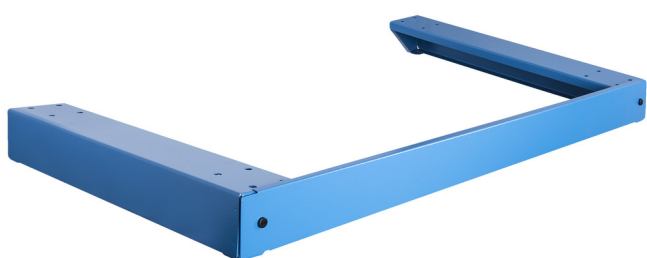

# Základňa pod skrinku na náradie (Heavy duty)

991HD.BASE

## Product features

- materiál: premium plus oceľový plech
- Spodnú základňu pre ťažkú zásuvkovú skriňu je možné namontovať pod skriňu, aby sa skriňa zdvihla z podlahy a umožnilo sa jej premiestňovanie vysokozdvížným vozíkom alebo nosičom paliet.

628824

L

1218

B

697

H

100

8800