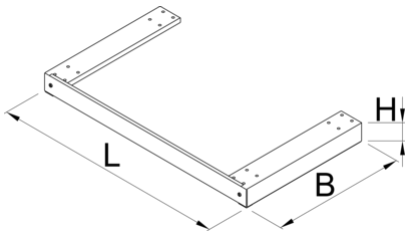

## 제품 특징

- 재질: 프리미엄 플러스 판금
- 헤비 듀티 서랍 캐비닛용 언더베이스는 캐비닛 아래에 장착해서 캐비닛을 지면에서 들어 올리게 만들 수 있으며, 지게차로 이동시킬 수 있게 합니다.

	L	B	H	
628824	1218	697	100	8800

\* Images of products are symbolic. All dimensions are in mm, and weight in grams. All listed dimensions may vary in tolerance.