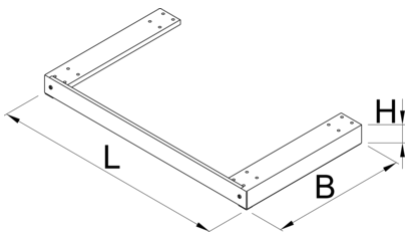

## 제품 특징

- 재질: 프리미엄 플러스 판금
- 헤비 듀티 서랍 캐비닛용 언더베이스는 캐비닛 아래에 장착해서 캐비닛을 지면에서 들어 올리게 만들 수 있으며, 지게차로 이동시킬 수 있게 합니다.

	L	B	H	
628824	1218	697	100	8800

\* Images of products are symbolic. All dimensions are in mm, and weight in grams. All listed dimensions may vary in tolerance.