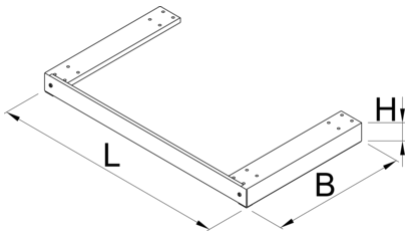

헤비 듀티 툴 체스트 언더베이스

991HD.BASE

프로파일

제품 특징

- 재질: 프리미엄 플러스 판금
- 헤비 듀티 서랍 캐비닛용 언더베이스는 캐비닛 아래에 장착해서 캐비닛을 지면에서 들어 올리게 만들 수 있으며, 지게차로 이동시킬 수 있게 합니다.

	L	B	H	
628824	1218	697	100	8800

* Images of products are symbolic. All dimensions are in mm, and weight in grams. All listed dimensions may vary in tolerance.

사용법 (사진)