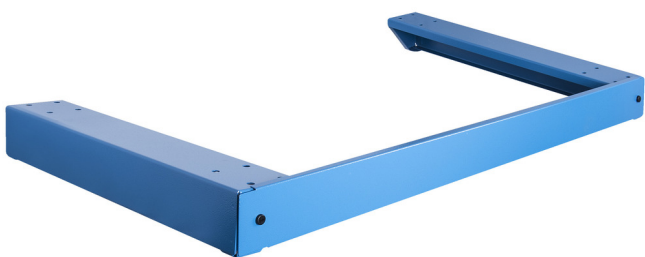

Lábazat nagy teherbírású modulhoz

991HD.BASE

Profilok

Termékjellemzők

- anyaga: Premium Plus acéllemez
- A nagy teherbírású fiókos szekrény alá illeszthető lábazattal a szekrény megemelhető a padlószinttől, emellett emelővillás targoncával is mozgatható.

628824

L

1218

B

697

H

100

8800