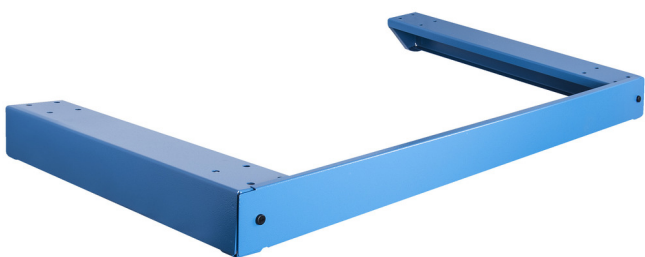

# Lábazat nagy teherbírású modulhoz

991HD.BASE

## Termékjellemzők

- anyaga: Premium Plus acéllemez
- A nagy teherbírású fiókos szekrény alá illeszthető lábazattal a szekrény megemelhető a padlószinttől, emellett emelővillás targoncával is mozgatható.

628824

L

1218

B

697

H

100

8800