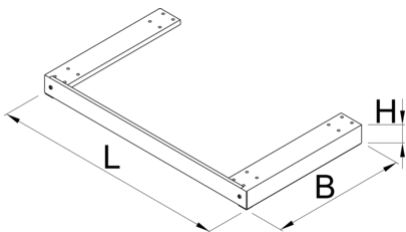

Podloga za 991HD

991HD.BASE

Profili

Atributi proizvoda

- materijal: Premium Plus lim
- Podnožje za ormar s ladicama za teške uvjete rada može se montirati ispor ormarića kako bi se podigao od poda i omogućio njegovo pomicanje viličarem.

628824

L

1218

B

697

H

100

8800

* Slike proizvoda su simbolične. Sve dimenzije su u mm, masa je u g.

upotreba (pictures)