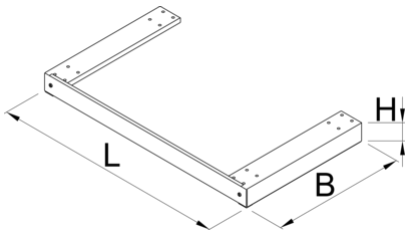

## Atributi proizvoda

- materijal: Premium Plus lim
- Podnožje za ormar s ladicama za teške uvjete rada može se montirati ispor ormarića kako bi se podigao od poda i omogućio njegovo pomicanje viličarem.

628824

L

1218

B

697

H

100

8800

\* Slike proizvoda su simbolične. Sve dimenzije su u mm, masa je u g.

upotreba (pictures)