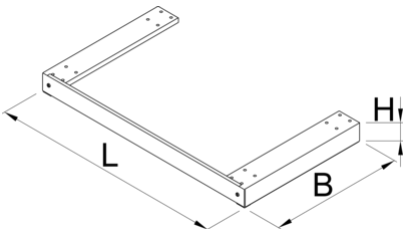

Βάση συρταριέρα εργαλείων, βαρέως τύπου

991HD.BASE

Προφίλ

Χαρακτηριστικά προϊόντος

- Υλικό: premium PLUS χαλυβδόφυλλο
- Η κάτω βάση για συρταριέρα βαρέως τύπου μπορεί να τοποθετηθεί κάτω από το ντουλάπι για να ανυψωθεί το ντουλάπι από το πάτωμα και να μπορέσει να μετακινηθεί με περονοφόρο ή παλετοφόρο.

628824

L

1218

B

697

H

100

8800

* Οι εικόνες των προϊόντων είναι συμβολικές. Όλες οι διαστάσεις είναι σε mm, το βάρος είναι σε γραμμάρια. Όλες οι αναφερόμενες διαστάσεις μπορεί να διαφέρουν σε ανοχές.

Χρήση (εικόνες)