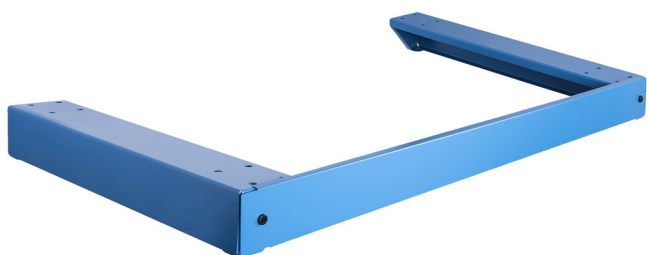

# Основа за усилен инструментален шкаф

991HD.BASE

## Параметри на продукта

- материал: premium PLUS ламарина
- Долната основа за тежкотоварен шкаф с чекмеджета може да се монтира под него, за да повдигне шкафа от пода и да позволи преместването му с мотокар или палетна количка.

628824

L

1218

B

697

H

100

8800