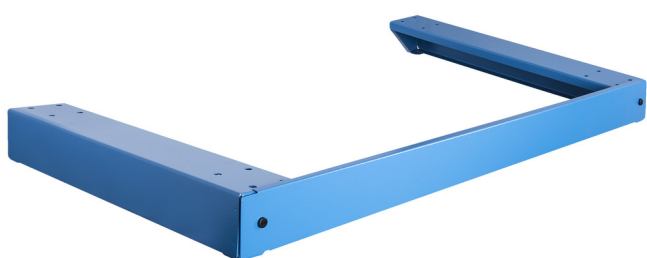

Основа за усилен инструментален шкаф

991HD.BASE

Профили

Параметри на продукта

- материал: premium PLUS ламарина
- Долната основа за тежкотоварен шкаф с чекмеджета може да се монтира под него, за да повдигне шкафа от пода и да позволи преместването му с мотокар или палетна количка.

628824

L

1218

B

697

H

100

8800