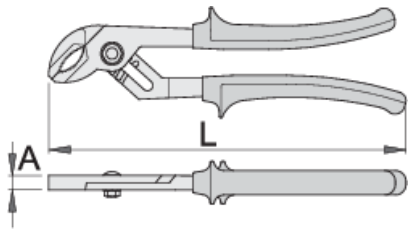

Клешти папагалки

445/1BI

Profiles

Standards

ДИН ИСО 8976

Product features

- материјал: специјален хром ванадиум челик
- ковани, целосно појачани и калени
- полирани челусти
- завршна површина: хромирани по стандард EN 12540
- робусни рачки изолирани со двокомпонентни навлаки
- изработени по стандард ISO 8976

Предности:

- опсегот на челустите подеслив во 5 позиции со дим.180, со дим.240 и 300 во 6 позиции
- жлебест зглоб

	L	A		
607885	180	9.9	25	197
620557	240	10.8	35	417
607887	300	12.2	40	657

* Сликите на производите се симболични. Сите димензии се во мм, тежината е во грамови. Сите наведени димензии може да се разликуваат во ниво на толеранција