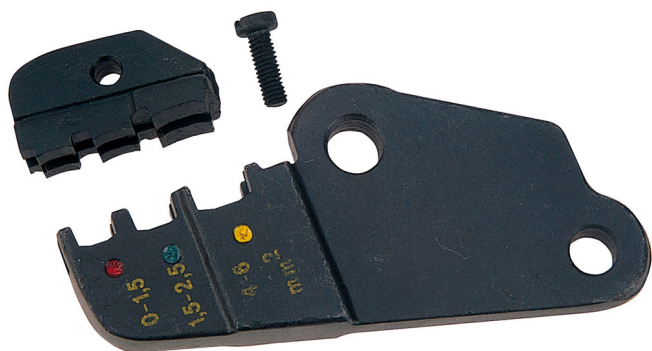

# Rezervni delovi za art. 428/4

428.1/4

## Opis proizvoda

- rezervna glava

602328

161

\* Fotografije proizvoda su simbolične. Sve dimenzije su u mm, a težina u gramima. Sve navedene dimenzije mogu odstupati u granicama tolerancija.