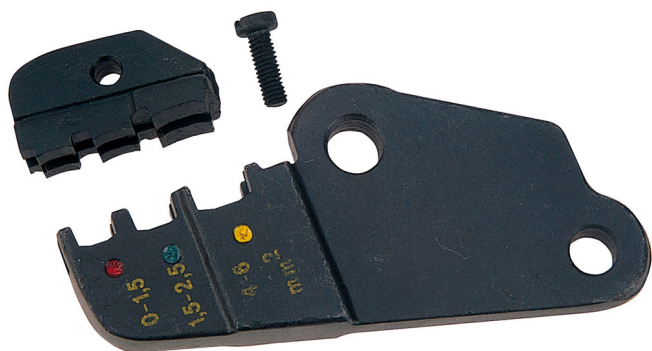

Rezervni delovi za art. 428/4

428.1/4

Profili

Opis proizvoda

- rezervna glava

602328

161

* Fotografije proizvoda su simbolične. Sve dimenzije su u mm, a težina u gramima. Sve navedene dimenzije mogu odstupati u granicama tolerancija.