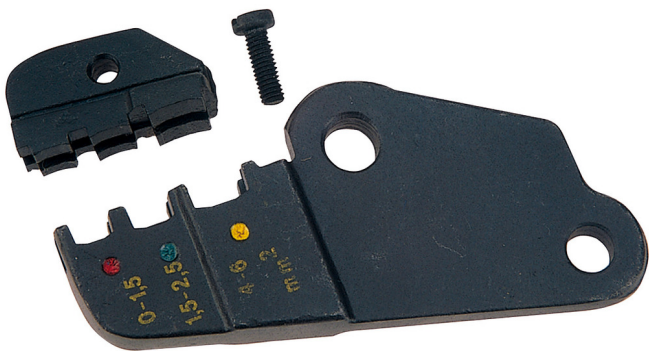

Rezervni deli za 428/4

428.1/4

Profili

Atributi izdelka

- rezervna glava

602328

161

* Slike proizvodov so simbolične. Vse dimenzije so v mm, masa v g. Vse navedene dimenzije lahko odstopajo v tolerančnih merah.