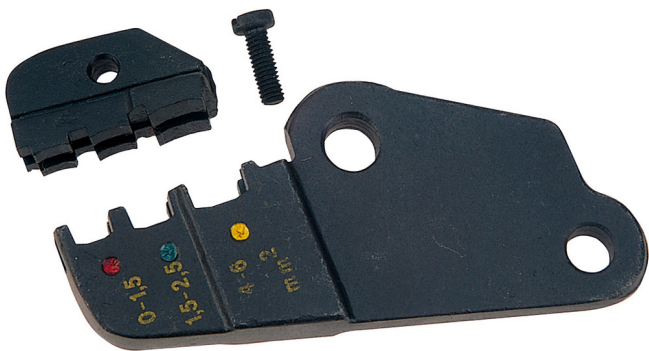

# Rezervni deli za 428/4

428.1/4

## Atributi izdelka

- rezervna glava

602328

161

\* Slike proizvodov so simbolične. Vse dimenzije so v mm, masa v g. Vse navedene dimenzije lahko odstopajo v tolerančnih merah.