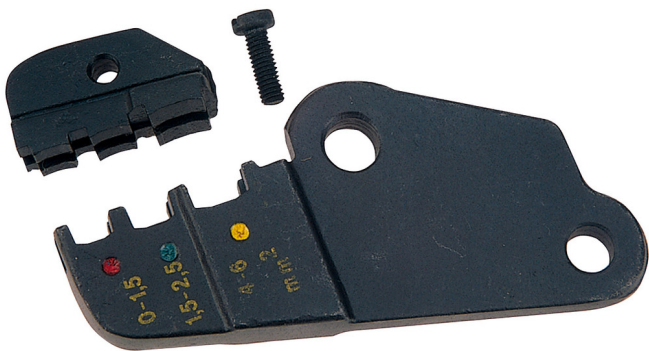

Rezervni deli za 428/4

428.1/4

Profili

Atributi izdelka

- rezervna glava

602328

161

* Slike proizvodov so simbolične. Vse dimenzije so v mm, teža v g. Vse navedene dimenzije lahko odstopajo v tolerančnih merah.