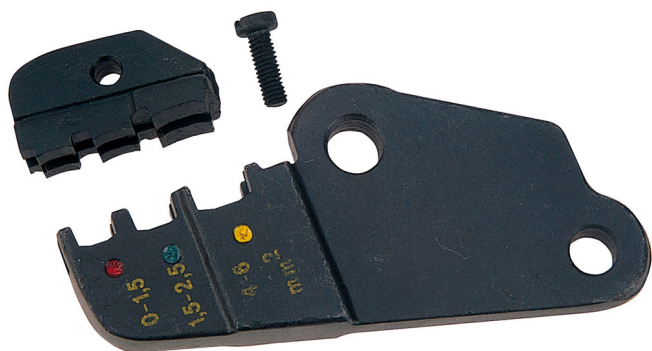

# Náhradné diely pre art. 428

428.1/4

## Profiles

## Product features

- náhradná hlava

602328

161

\* Obrázky sú symbolické. Všetky rozmery sú v mm, hmotnosť je v g. Všetky udané rozmery sa môžu líšiť v rámci tolerancie.