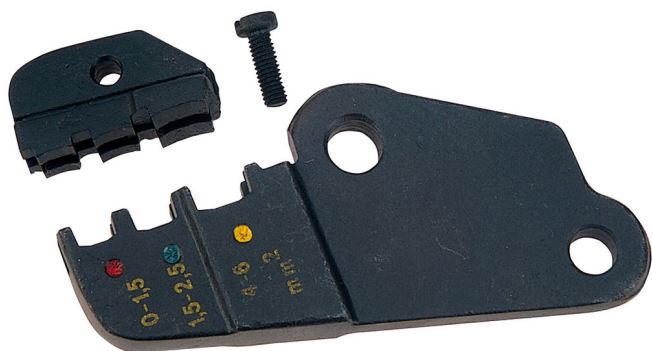

Náhradné diely pre art. 428

428.1/4

Profiles

Product features

- náhradná hlava

602328

161

* Obrázky sú symbolické. Všetky rozmery sú v mm, hmotnosť je v g. Všetky udané rozmery sa môžu líšiť v rámci tolerancie.