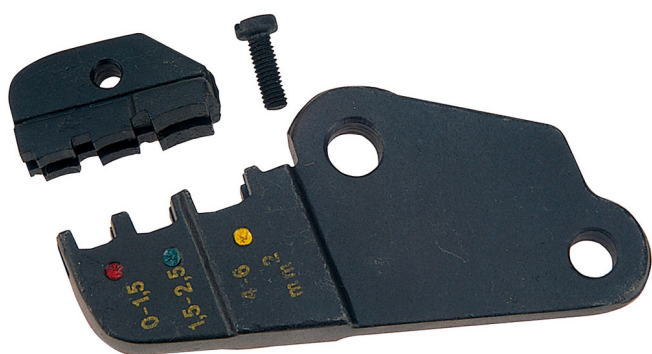

# Ремонтный комплект к плоскогубцам для электромонтажных работ арт. 428/4

428.1/4

## Описание товара

- запасная головка для арт. 428/4

602328

161

\* Изображения продуктов носят демонстрационный характер. Все размеры указаны в миллиметрах, вес в граммах.