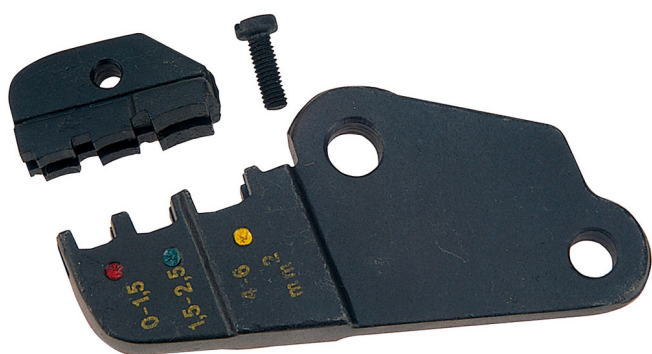

Ремонтный комплект к плоскогубцам для электромонтажных работ арт. 428/4

428.1/4

Профили

Описание товара

- запасная головка для арт. 428/4

602328

161

* Изображения продуктов носят демонстрационный характер. Все размеры указаны в миллиметрах, вес в граммах.