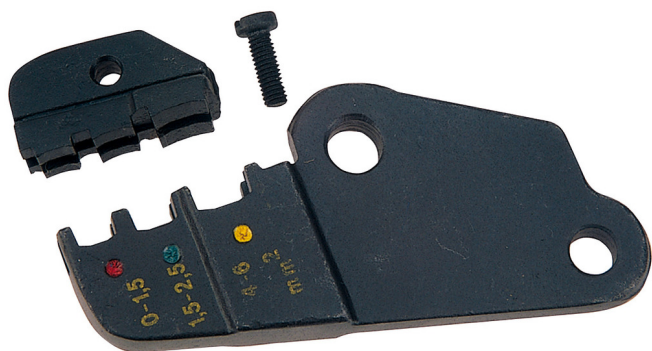

Elemente de schimb pentru art.428

428.1/4

Profile

Caracteristicile produsului

- cap de schimb

602328

161

* Imaginea produsului este simbolica. Toate dimensiunile sunt exprimate în mm, greutatea în grame.