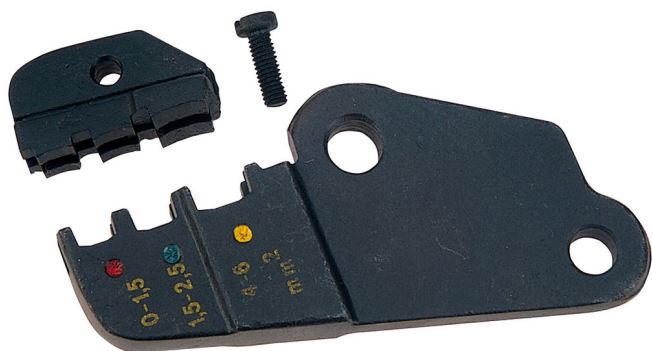

# Elemente de schimb pentru art.428

428.1/4

## Profile

## Caracteristicile produsului

- cap de schimb

602328

161

\* Imaginea produsului este simbolica. Toate dimensiunile sunt exprimate în mm, greutatea în grame.