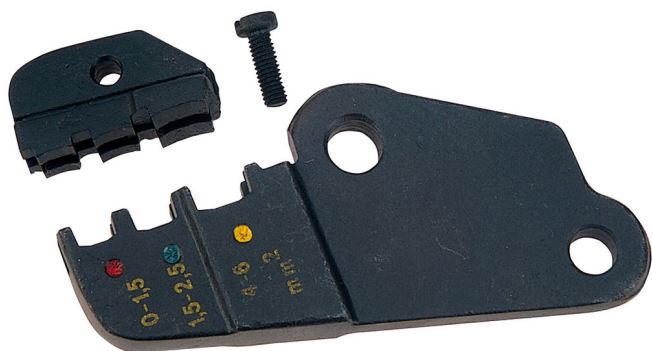

# Резервни делови за арт. 428/4

428.1/4

## Profiles

---

## Product features

- резервна глава

602328

161

\* Сликите на производите се симболични. Сите димензии се во мм, тежината е во грамови. Сите наведени димензии може да се разликуваат во ниво на толеранција