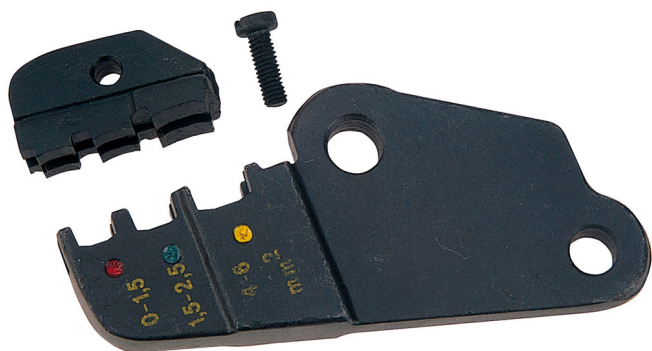

Резервни делови за арт. 428/4

428.1/4

Profiles

Product features

- резервна глава

602328

161

* Сликите на производите се симболични. Сите димензии се во мм, тежината е во грамови. Сите наведени димензии може да се разликуваат во ниво на толеранција