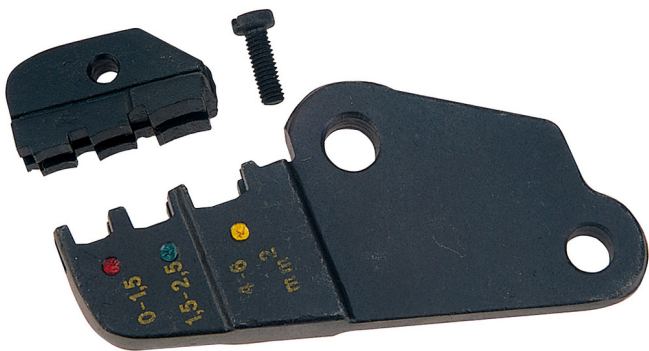

Ricambi per 428/4

428.1/4

Profili

Attributi del prodotto

- testa di ricambio

602328

161

* Le immagini dei prodotti sono puramente simboliche. Tutte le dimensioni sono in mm, peso in grammi.