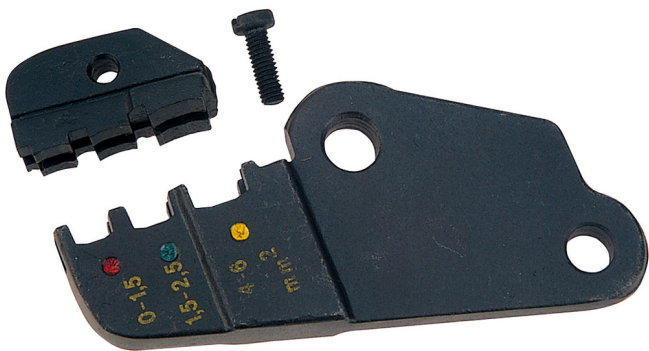

# Ricambi per 428/4

428.1/4

## Attributi del prodotto

- testa di ricambio

602328

161

\* Le immagini dei prodotti sono puramente simboliche. Tutte le dimensioni sono in mm, peso in grammi.