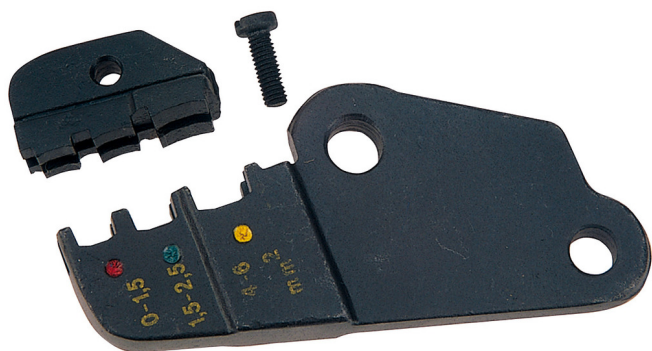

Javítókészlet 428/4 présfogóhoz

428.1/4

Profilok

Termékjellemzők

- cserélhető fej és présprofil

602328

161

* A termékeképek illusztrációk. Minden feltüntetett méret milliméterben, a tömegek grammban. Az összes feltüntetett méret eltérhet a toleranciának megfelelően.