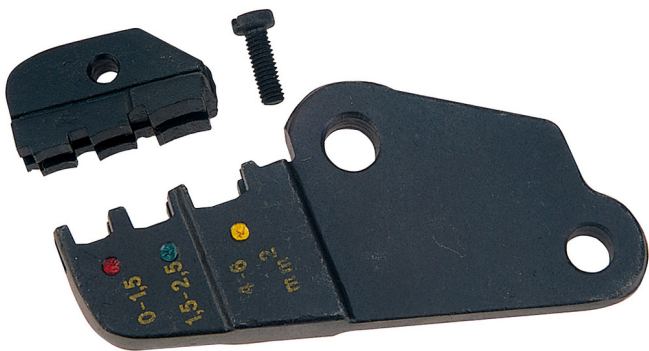

# Javítókészlet 428/4 présfogóhoz

428.1/4

## Termékjellemzők

- cserélhető fej és présprofil

602328

161

\* A termékeképek illusztrációk. Minden feltüntetett méret milliméterben, a tömegek grammban. Az összes feltüntetett méret eltérhet a toleranciának megfelelően.