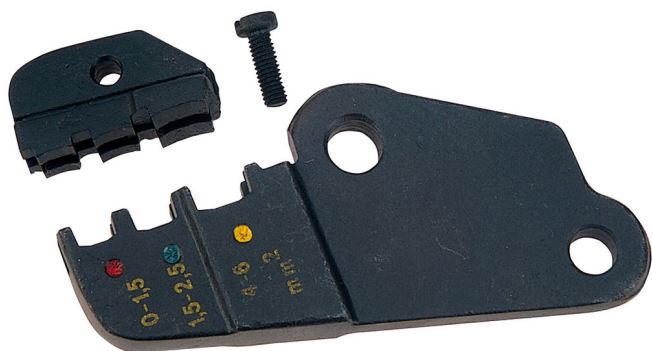

# Javítókészlet 428/4 présfogóhoz

428.1/4

## Termékjellemzők

- cserélhető fej és présprofil

602328

161

\* A termékeképek illusztrációk. Minden feltüntetett méret milliméterben, a tömegek grammban. Az összes feltüntetett méret eltérhet a toleranciának megfelelően.