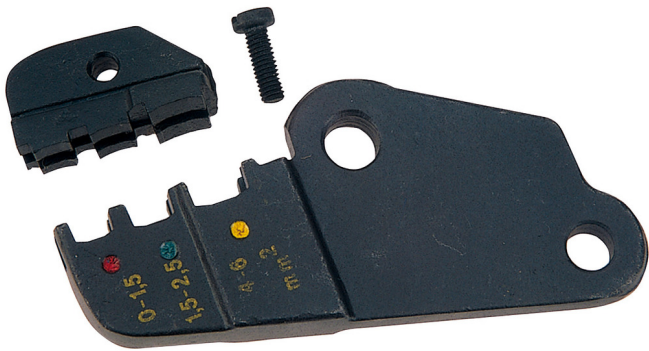

# Rezervni djelovi za art. 428/4

428.1/4

## Atributi proizvoda

- rezervna glava

602328

161

\* Slike proizvoda su simbolične. Sve dimenzije su u mm, masa je u g.