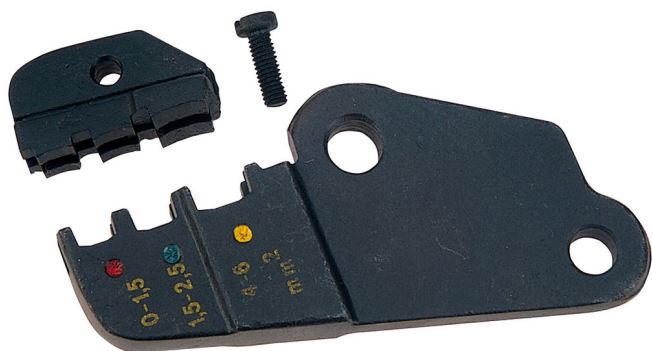

# Rezervni djelovi za art. 428/4

428.1/4

## Atributi proizvoda

- rezervna glava

602328

161

\* Slike proizvoda su simbolične. Sve dimenzije su u mm, masa je u g.