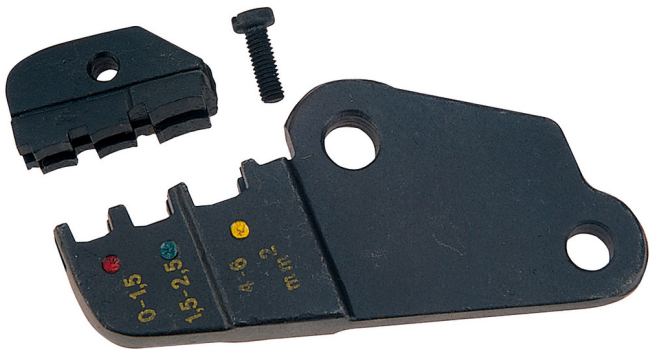

Rezervni djelovi za art. 428/4

428.1/4

Profili

Atributi proizvoda

- rezervna glava

602328

161

* Slike proizvoda su simbolične. Sve dimenzije su u mm, masa je u g.