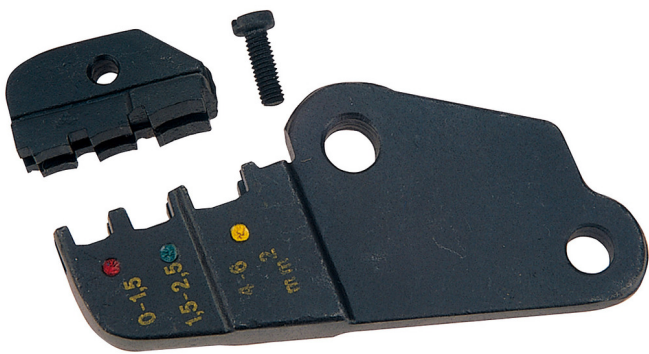

Pièces détachées pour pince à sertir cliquet

428.1/4

Profils

Description produit

- Mâchoire de rechange

602328

161

* Les images des produits ne sont pas contractuelles. Toutes les dimensions sont en mm, les poids en grammes.