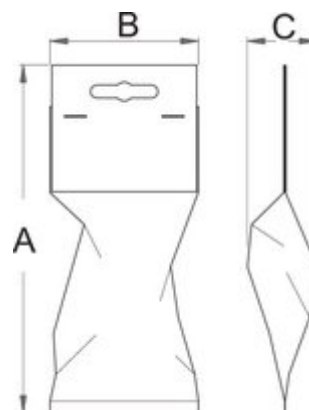

Pièces détachées pour pince à sertir cliquet

428.1/4

Profiles

[./frb/support/warranty](https://frb/support/warranty)

Product features

- Mâchoire de rechange

602328

161

Retail packaging

602328

MB

80

MC

12

MA

175