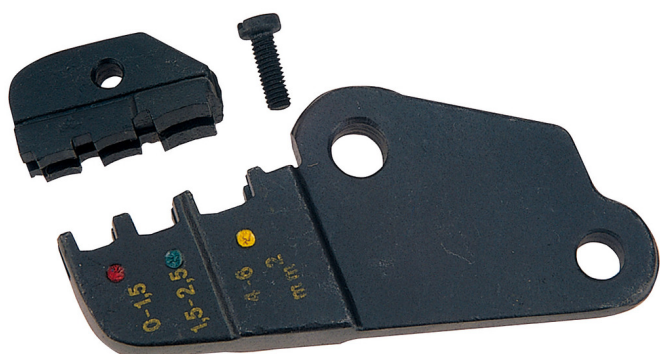

Pièces détachées pour pince à sertir cliquet

428.1/4

Profiles

[./frb/support/warranty](https://frb/support/warranty)

Product features

- Mâchoire de rechange

602328

161