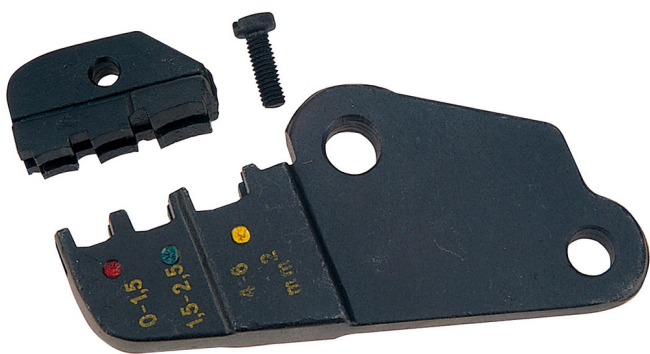

Pièces détachées pour pince à sertir cliquet

428.1/4

Profils

Description produit

- Mâchoire de rechange

602328

161

* Les images des produits ne sont pas contractuelles. Toutes les dimensions sont en mm, les poids en grammes.