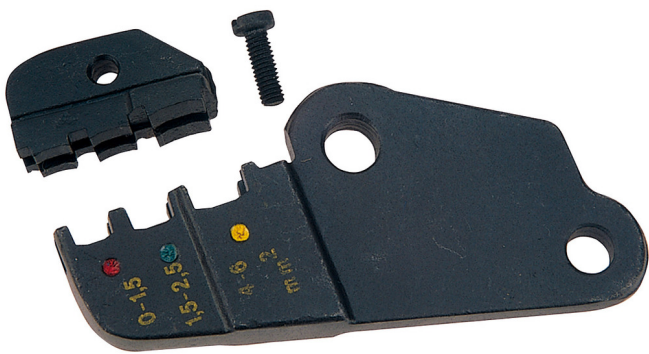

# Pièces détachées pour pince à sertir cliquet

428.1/4

## Description produit

- Mâchoire de rechange

602328

161

\* Les images des produits ne sont pas contractuelles. Toutes les dimensions sont en mm, les poids en grammes.