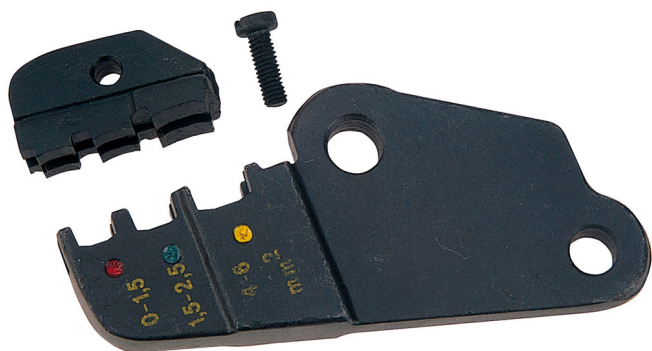

# Recambios para art. 428/4

428.1/4

## Características del producto

- cabeza intercambiable

602328

161

\* Las imágenes de los productos son simbólicas. Todas las dimensiones son en mm, peso en gramos.