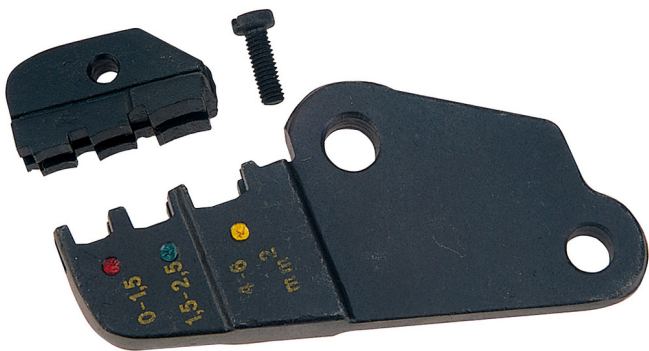

Recambios para art. 428/4

428.1/4

Perfiles

Características del producto

- cabeza intercambiable

602328

161

* Las imágenes de los productos son simbólicas. Todas las dimensiones son en mm, peso en gramos.