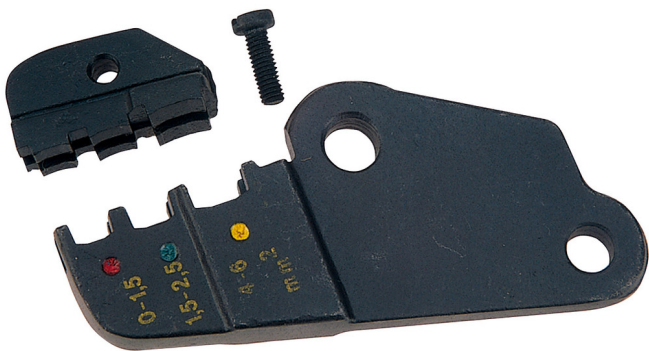

Rezervni djelovi za art. 428/4

428.1/4

Profili

Atributi proizvoda

- rezervna glava

602328

161

* Slike proizvoda su simbolične. Sve dimenzije su u mm, masa je u g.