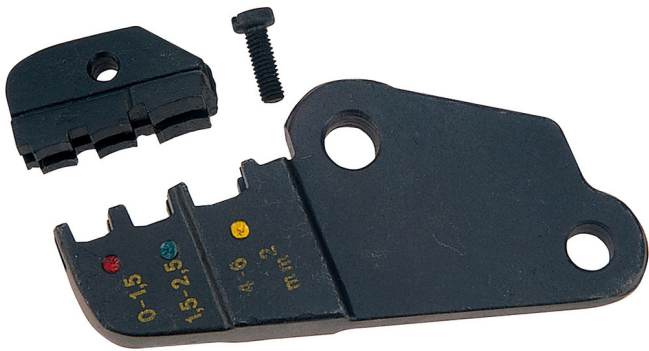

Rezervni djelovi za art. 428/4

428.1/4

Profili

Atributi proizvoda

- rezervna glava

602328

161

* Slike proizvoda su simbolične. Sve dimenzije su u mm, masa je u g.