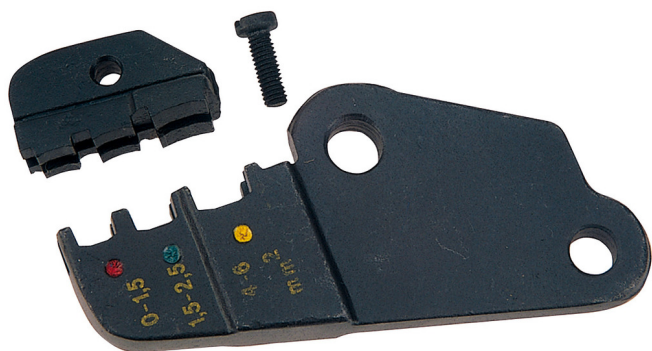

# Резервни части за арт. 428/4

428.1/4

## Параметри на продукта

- Резервна глава

602328

161

\* Снимките на продуктите са символични. Всички размери са в мм., теглото е в грамове .