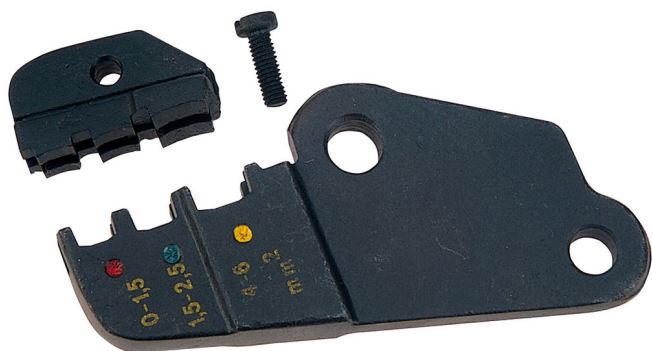

Резервни части за арт. 428/4

428.1/4

Профили

Параметри на продукта

- Резервна глава

602328

161

* Снимките на продуктите са символични. Всички размери са в мм., теглото е в грамове .