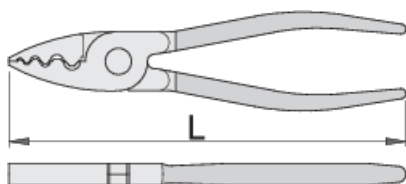

## Použitie:

- pre neizolované konektory ( romer 140mm od 0,5-2,5mm<sup>2</sup>, rozmer 180mm od 0,25-16mm<sup>2</sup>)
- na krimpovanie neizolovaných káblových koncoviek

607949

0.5 - 2.5

140

144

607950

0.25 - 16