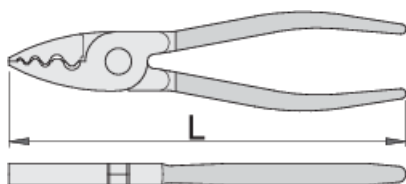

Konektorové kliešte

424/4P

Profiles

Premium + 

Product features

- materiál: premium plus uhlíková ocel'
- tvrdené a kalené
- leštené
- povrchová úprava: fosfátované
- tenká plastová rukoväť

Použitie:

- pre neizolované konektory (romer 140mm od 0,5-2,5mm², rozmer 180mm od 0,25-16mm²)
- na krimpovanie neizolovaných káblových koncoviek

607950

0.25 - 16

180

258

* Obrázky sú symbolické. Všetky rozmery sú v mm, hmotnosť je v g. Všetky udané rozmery sa môžu líšiť v rámci tolerancie.

Usage (pictures)