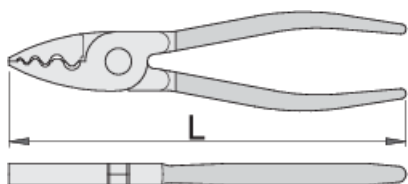

Konektorové kliešte

424/4P

Profiles

Premium + 

Product features

- materiál: premium plus uhlíková ocel'
- tvrdené a kalené
- leštené
- povrchová úprava: fosfátované
- tenká plastová rukoväť

Použitie:

- pre neizolované konektory (romer 140mm od 0,5-2,5mm², rozmer 180mm od 0,25-16mm²)
- na krimpovanie neizolovaných káblových koncoviek

607949

0.5 - 2.5

140

144

607950

0.25 - 16

180

258

* Obrázky sú symbolické. Všetky rozmery sú v mm, hmotnosť je v g. Všetky udané rozmery sa môžu líšiť v rámci tolerancie.

Usage (pictures)