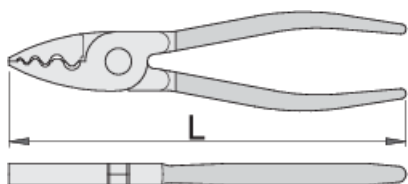

Konektorové kleště

424/4P

Profily

Premium + 

Vlastnosti produktu

- materiál: Premium Plus uhlíková ocel
- celé kalené a temperované
- hlava kleští jemně broušena
- Povrchová úprava: fosfátováno dle normy ISO 9717
- rukojeti izolované plastovým návlekm

Používání:

- pro neizolované kabelové koncovky
- Pro konektorování neizolovaných konců kabelů

607949

0.5 - 2.5

140

144

607950

0.25 - 16

180

258

* Obrázky produktů jsou symbolické. Všechny rozměry jsou v mm a hmotnost v gramech. Všechny uvedené rozměry se mohou lišit v toleranci.

Používání (obrázky)