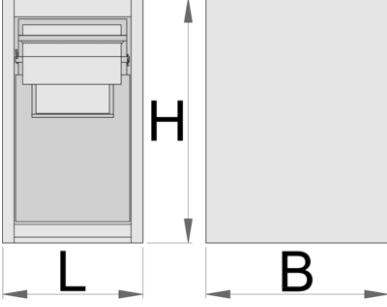

Modüler çalışma tezgahı için temizleme desteđi

990BIN-BLACK

Profiles

Product features

- malzeme: sac metal
- 2 çekmeceli

- Üst çekmeceye, max.fi 270mm ve maks. uzunluğu 380 mm. Yedek kağıt rulusunun çekmecesinin arka tarafında da bir yer var.
- En düşük çekmecede, çöp için 2 bölünmüş kap, toplam hacim 50 litre; Birinci kap, çöpü çekmecenin ön tarafındaki kapak kapağından geçirme olanağına sahiptir.
- kadmiyum ve kurşun içermeyen renkle ekolojik lake kaplamalıdır

	L	B	H	
628810	475	650	870	41200

* Ürünlerin resimleri semboliktir. Bütün boyutlar mm ve ağırlık gram cinsindedir.