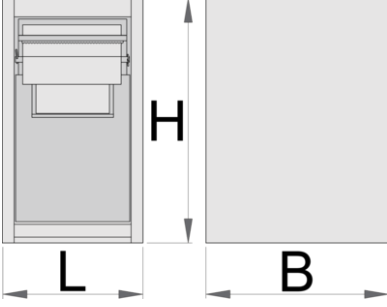

Modüler çalışma tezgahı için temizleme desteđi

990BIN-BLACK

Profiles

Product features

- malzeme: sac metal
- 2 çekmeceli

- Üst çekmeceye, max.fi 270mm ve maks. uzunluğu 380 mm. Yedek kağıt rulosunun çekmecesinin arka tarafında da bir yer var.
- En düşük çekmecede, çöp için 2 bölünmüş kap, toplam hacim 50 litre; Birinci kap, çöpü çekmecenin ön tarafındaki kapak kapağından geçirme olanağına sahiptir.
- kadmiyum ve kurşun içermeyen renkle ekolojik lake kaplamalıdır

	L	B	H	
628810	475	650	870	41200

* Ürünlerin resimleri semboliktir. Bütün boyutlar mm ve ağırlık gram cinsindedir.