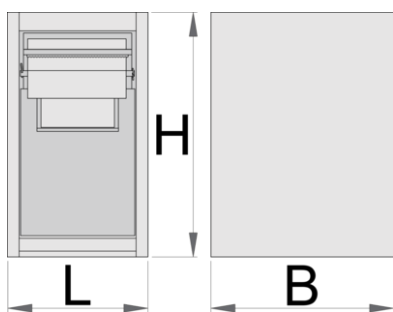

## Opis proizvoda

- materijal: premium PLUS čelični lim
- sa 2 fioke
- U gornju fioku se može staviti rolna papirna max. fi 270 mm i max. dužine 380 mm. Na zadnjoj strani fioke postoji i mesto za rezervnu rolnu papira.

- Najniža fioka ima 2 podeljena dela za smeće, ukupne zapremine 50 litara; prvi deo (odvojena posuda) ima mogućnost da smeće prođe kroz vrata na prednjoj strani fioke.
- zaštitni, ekološki lak bez kadmijuma i olova

	L	B	H	
628810	475	650	870	41200

\* Fotografije proizvoda su simbolične. Sve dimenzije su u mm, a težina u gramima. Sve navedene dimenzije mogu odstupati u granicama tolerancija.