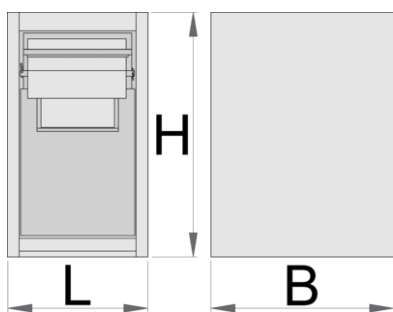

Element za radni sto

990BIN-BLACK

Profili

Opis proizvoda

- materijal: premium PLUS čelični lim
- sa 2 fioke
- U gornju fioku se može staviti rolna papirna max. fi 270 mm i max. dužine 380 mm. Na zadnjoj strani fioke postoji i mesto za rezervnu rolnu papira.

- Najniža fioka ima 2 podeljena dela za smeće, ukupne zapremine 50 litara; prvi deo (odvojena posuda) ima mogućnost da smeće prođe kroz vrata na prednjoj strani fioke.
- zaštitni, ekološki lak bez kadmijuma i olova

	L	B	H	
628810	475	650	870	41200

* Fotografije proizvoda su simbolične. Sve dimenzije su u mm, a težina u gramima. Sve navedene dimenzije mogu odstupati u granicama tolerancija.