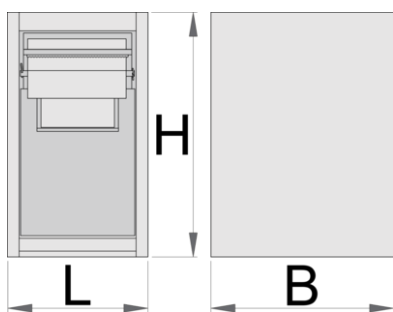

Element za radni sto

990BIN-BLACK

Profili

Opis proizvoda

- materijal: premium PLUS čelični lim
- sa 2 fioke
- U gornju fioku se može staviti rolna papirna max. fi 270 mm i max. dužine 380 mm. Na zadnjoj strani fioke postoji i mesto za rezervnu rolnu papira.

- Najniža fioka ima 2 podeljena dela za smeće, ukupne zapremine 50 litara; prvi deo (odvojena posuda) ima mogućnost da smeće prođe kroz vrata na prednjoj strani fioke.
- zaštitni, ekološki lak bez kadmijuma i olova

628810

L

475

B

650

H

870

41200

* Fotografije proizvoda su simbolične. Sve dimenzije su u mm, a težina u gramima. Sve navedene dimenzije mogu odstupati u granicama tolerancija.