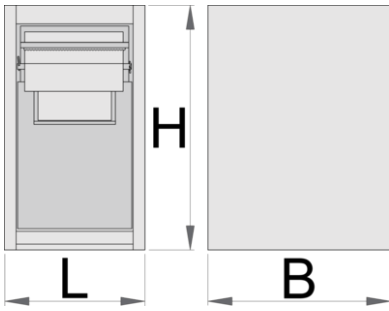

Element s košem in papirjem

990BIN-BLACK

Profili

Atributi izdelka

- material: Premium Plus pločevina
- Element vsebuje dva izvlečna predala.
- V zgornji predal je možno namestiti papirnato rolo premera 270mm in dolžine 380mm. V zadnjem delu predala prostor za rezervno rolo.

- Spodnji predal vsebuje dve ločeni posodi za smeti, skupne prostornine 50 litrov; v prvo posodo se lahko smeti mečejo skozi loputo na čelni strani predala.
- uporaba eko barve s standardom kvalitete Qualicoat

	L	B	H	
628810	475	650	870	41200

* Slike proizvodov so simbolične. Vse dimenzije so v mm, masa v g. Vse navedene dimenzije lahko odstopajo v tolerančnih merah.