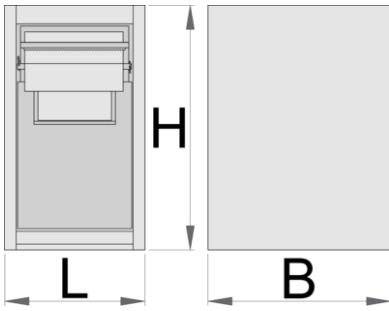

Element s košem in papirjem

990BIN-BLACK

Profili

Atributi izdelka

- material: Premium Plus pločevina
- Element vsebuje dva izvlečna predala.
- V zgornji predal je možno namestiti papirnato rolo premera 270mm in dolžine 380mm. V zadnjem delu predala prostor za rezervno rolo. Papirnata rola priložena elementu.

- Spodnji predal vsebuje dve ločeni posodi za smeti, skupne prostornine 50 litrov; v prvo posodo se lahko smeti mečejo skozi loputo na čelni strani predala.
- uporaba eko barve s standardom kvalitete Qualicoat

	L	B	H	
628810	475	650	870	41200

* Slike proizvodov so simbolične. Vse dimenzije so v mm, masa v g. Vse navedene dimenzije lahko odstopajo v tolerančnih merah.