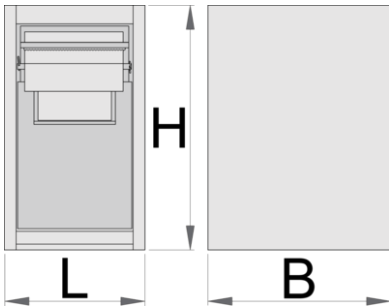

- V hornej zásuvke je možné umiestniť papierový kotúč max. 270 mm a max. dĺžka 380 mm. Na zadnej strane zásuvky je tiež miesto na náhradný papierový valec.
- Najnižšia zásuvka má 2 rozdelené kontajnery na odpadky, celkový objem 50 litrov; prvý kontajner má možnosť dať odpadky cez dvierka chlopní na prednej strane zásuvky.
- lakované ekologickou farbou Qualicoat

	L	B	H	
628810	475	650	870	41200

* Obrázky sú symbolické. Všetky rozmery sú v mm, hmotnosť je v g. Všetky udané rozmery sa môžu líšiť v rámci tolerancie.