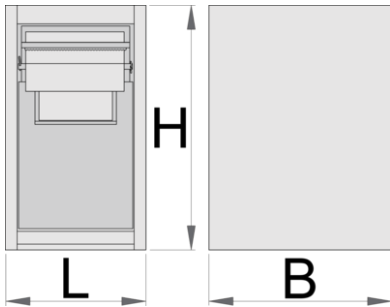

Čistiaci modul pre modulárny pracovný stôl

990BIN-BLACK

Profiles

Product features

- materiál: premium plus oceľový plech
- S 2 výsuvnými zásuvkami.

- V hornej zásuvke je možné umiestniť papierový kotúč max. 270 mm a max. dĺžka 380 mm. Na zadnej strane zásuvky je tiež miesto na náhradný papierový valec.
- Najnižšia zásuvka má 2 rozdelené kontajnery na odpadky, celkový objem 50 litrov; prvý kontajner má možnosť dať odpadky cez dvierka chlopní na prednej strane zásuvky.
- lakované ekologickou farbou Qualicoat

Barcode	L	B	H	Weight
628810	475	650	870	41200

* Obrázky sú symbolické. Všetky rozmery sú v mm, hmotnosť je v g. Všetky udané rozmery sa môžu líšiť v rámci tolerancie.