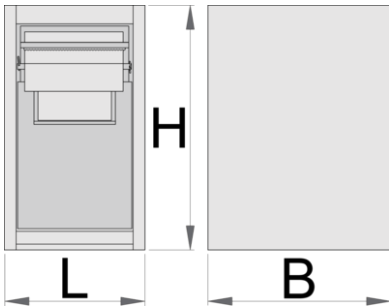

Čistiaci modul pre modulárny pracovný stôl

990BIN-BLACK

Profiles

Product features

- materiál: premium plus oceľový plech
- S 2 výsuvnými zásuvkami.

- V hornej zásuvke je možné umiestniť papierový kotúč max. 270 mm a max. dĺžka 380 mm. Na zadnej strane zásuvky je tiež miesto na náhradný papierový valec.
- Najnižšia zásuvka má 2 rozdelené kontajnery na odpadky, celkový objem 50 litrov; prvý kontajner má možnosť dať odpadky cez dvierka chlopní na prednej strane zásuvky.
- lakované ekologickou farbou Qualicoat

	L	B	H	
628810	475	650	870	41200

* Obrázky sú symbolické. Všetky rozmery sú v mm, hmotnosť je v g. Všetky udané rozmery sa môžu líšiť v rámci tolerancie.