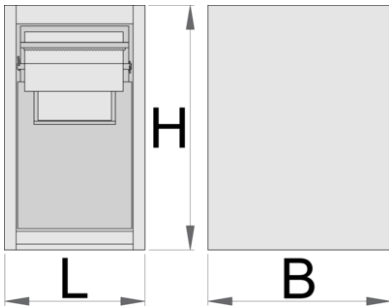

## Cechy produktu

- materiał: blacha stalowa premium PLUS
- Z dwoma wyciąganymi szufladami

- W górnej szufladzie może być przechowywana rolka papieru o maksymalnej średnicy 270mm i długości 380mm. W tylnej części szuflady jest również miejsce na zapasową rolkę.
- Dolna szuflada posiada dwa osobne pojemniki na odpady, łączna pojemność 50 litrów; pierwszy pojemnik ma możliwość wrzucania odpadów przez uchylną klapę w przedniej części szuflady.
- lakierowane lakierem eco w standardzie Qualicoat

	L	B	H	
628810	475	650	870	41200

\* Przedstawiony wygląd produktu jest orientacyjny. Wszystkie wymiary są w mm, podana waga w gramach