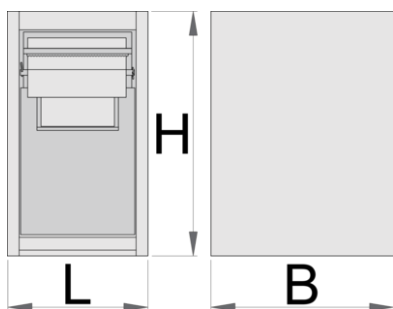

Zasobnik na czyściwa do modułowego stołu warsztatowego

990BIN-BLACK

Profile

Cechy produktu

- materiał: blacha stalowa premium PLUS
- Z dwoma wyciąganymi szufladami

- W górnej szufladzie może być przechowywana rolka papieru o maksymalnej średnicy 270mm i długości 380mm. W tylnej części szuflady jest również miejsce na zapasową rolkę.
- Dolna szuflada posiada dwa osobne pojemniki na odpady, łączna pojemność 50 litrów; pierwszy pojemnik ma możliwość wrzucania odpadów przez uchylną klapę w przedniej części szuflady.
- lakierowane lakierem eco w standardzie Qualicoat

	L	B	H	
628810	475	650	870	41200

* Przedstawiony wygląd produktu jest orientacyjny. Wszystkie wymiary są w mm, podana waga w gramach