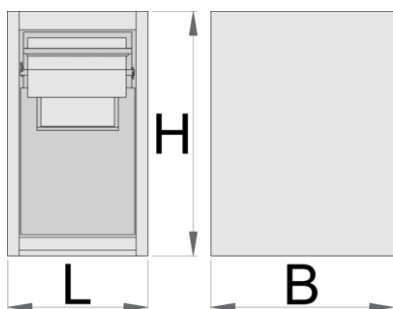

## Cechy produktu

- materiał: blacha stalowa premium PLUS
- Z dwoma wyciąganymi szufladami

- W górnej szufladzie może być przechowywana rolka papieru o maksymalnej średnicy 270mm i długości 380mm. W tylnej części szuflady jest również miejsce na zapasową rolkę.
- Dolna szuflada posiada dwa osobne pojemniki na odpady, łączna pojemność 50 litrów; pierwszy pojemnik ma możliwość wrzucania odpadów przez uchylną klapę w przedniej części szuflady.
- lakierowane lakierem eco w standardzie Qualicoat

	L	B	H	
628810	475	650	870	41200

\* Przedstawiony wygląd produktu jest orientacyjny. Wszystkie wymiary są w mm, podana waga w gramach