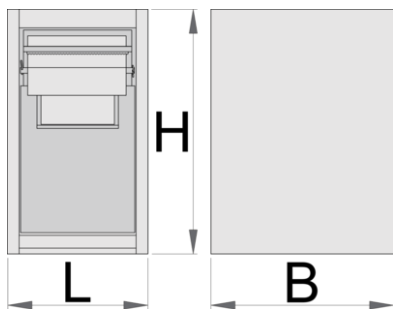

모듈러 워크 벤치용 클리닝 서포트

990BIN-BLACK

프로파일

제품 특징

- 재질: 프리미엄 플러스 메탈
- 서랍 2개
- 상단 서랍에는 페이퍼 롤을 놓을 수 있습니다. (직경 270mm 및 최대 길이 380mm) 서랍 뒷면에도 여분의 롤 페이퍼를 넣을 수 있는 공간이 있습니다.

- 상단 서랍에는 페이퍼 롤을 놓을 수 있습니다. (직경 270mm 및 최대 길이 380mm) 서랍 뒷면에도 여분의 롤 페이퍼를 넣을 수 있는 공간이 있습니다.
- Qualicoat 품질 표준의 친환경 색상으로 코팅

	L	B	H	
628810	475	650	870	41200

* Images of products are symbolic. All dimensions are in mm, and weight is in grams. All listed dimensions may vary in tolerance.