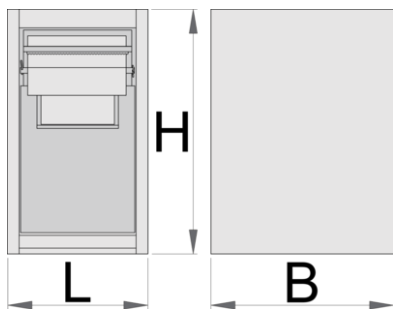

모듈러 워크 벤치용 클리닝 서포트

990BIN-BLACK

프로파일

제품 특징

- 재질: 프리미엄 플러스 메탈
- 서랍 2개
- 상단 서랍에는 페이퍼 롤을 놓을 수 있습니다. (직경 270mm 및 최대 길이 380mm) 서랍 뒷면에도 여분의 롤 페이퍼를 넣을 수 있는 공간이 있습니다.

- 상단 서랍에는 페이퍼 롤을 놓을 수 있습니다. (직경 270mm 및 최대 길이 380mm) 서랍 뒷면에도 여분의 롤 페이퍼를 넣을 수 있는 공간이 있습니다.
- Qualicoat 품질 표준의 친환경 색상으로 코팅

Barcode	L	B	H	Weight
628810	475	650	870	41200

* Images of products are symbolic. All dimensions are in mm, and weight in grams. All listed dimensions may vary in tolerance.