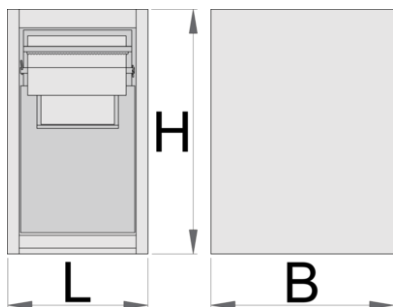

Supporto di pulizia per banco da lavoro modulare

990BIN-BLACK

Profili

Attributi del prodotto

- materiale: lamiera di metallo PLUS premium
- Con 2 cassette estraibili.

- Nel cassetto superiore è possibile posizionare un rotolo di carta di dim. massime 270x380 mm. Sul lato posteriore del cassetto c'è inoltre posto per conservare il rotolo di carta restante.
- Il cassetto inferiore presenta 2 contenitori separati per la spazzatura, per un volume totale di 50 litri: nel primo contenitore è possibile inserire la spazzatura attraverso lo sportello sul lato anteriore del cassetto.
- laccatura ecologica con colori senza cadmio e piombo

628810

L

475

B

650

H

870

41200

* Le immagini dei prodotti sono puramente simboliche. Tutte le dimensioni sono in mm, peso in grammi.