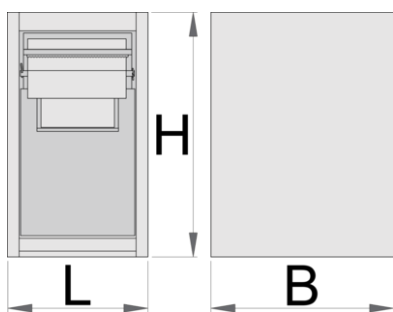

Cassettiera con vano rotoli carta

990BIN-BLACK

Profili

Attributi del prodotto

- materiale: lamiera di metallo PLUS premium
- Con 2 cassette estraibili.
- Nel cassetto superiore è possibile posizionare un rotolo di carta di dim. massime 270x380 mm. Sul lato posteriore del cassetto c'è inoltre posto per conservare il rotolo di carta restante.

- Il cassetto inferiore presenta 2 contenitori separati per la spazzatura, per un volume totale di 50 litri: nel primo contenitore è possibile inserire la spazzatura attraverso lo sportello sul lato anteriore del cassetto.
- laccatura ecologica con colori senza cadmio e piombo

628810

L

475

B

650

H

870

41200

* Le immagini dei prodotti sono puramente simboliche. Tutte le dimensioni sono in mm, peso in grammi.