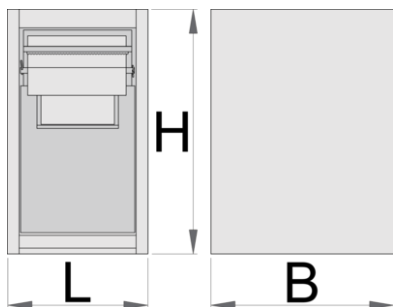

Takarítási kiegészítő moduláris munkapadhoz

990BIN-BLACK

Profilok

Termékjellemzők

- anyaga: Premium Plus acéllemez
- 2 kihúzható fiókkal

- A felső fiókba egy max. 270 mm átmérőjű és 380 mm hosszúságú papírtekercs helyezhető. A fiók hátsó részében egy további tartalék papírtekercsnek van hely.
- Az alsó fiókban két konténer található hulladék számára, összesen 50 liter űrtartalommal. A hulladékot az első konténerbe a fiók előoldalán kialakított csapóajtón keresztül is be lehet dobni.
- környezetbarát porszórt festékbevonattal Qualicoat minőségi szabvány szerint

	L	B	H	
628810	475	650	870	41200

* A termékeképek illusztrációk. Minden feltüntetett méret milliméterben, a tömegek grammokban. Az összes feltüntetett méret eltérhet a toleranciának megfelelően.