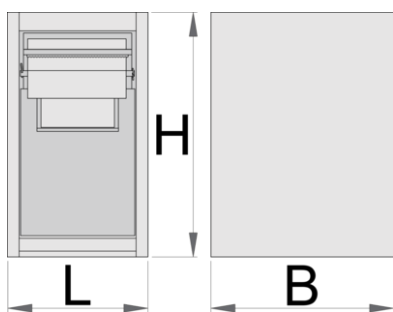

Element s košem i papirom

990BIN-BLACK

Profili

Atributi proizvoda

- materijal: Premium Plus lim
- Sa 2 ladice za izvlačenje
- U gornju ladicu može se postaviti rola papira max. FI 270mm i dužine 380mm. U zadnjem djelu

- Najniža ladica ima 2 podijeljena spremnika za smeće, ukupni volumen 50 litara; prvi spremnik ima mogućnost stavljanja smeća kroz poklopac vrata na prednjoj strani ladice.
- ekološki lak bez olova i kadmija

	L	B	H	
628810	475	650	870	41200

* Slike proizvoda su simbolične. Sve dimenzije su u mm, masa je u g.