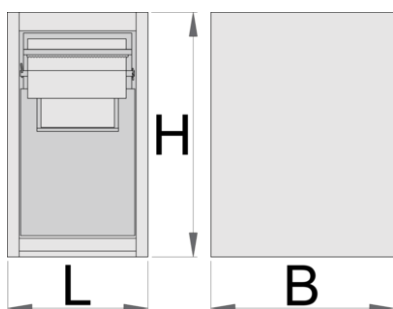

## Atributi proizvoda

- materijal: Premium Plus lim
- S 2 ladice za izvlačenje
- U gornju ladicu može se postaviti rola papira max. FI 270mm i dužine 380mm. U zadnjem djelu

- Najniža ladica ima 2 podijeljena spremnika za smeće, ukupni volumen 50 litara; prvi spremnik ima mogućnost stavljanja smeća kroz poklopac vrata na prednjoj strani ladice.
- ekološki lak bez olova i kadmija

	<b>L</b>	<b>B</b>	<b>H</b>	
628810	475	650	870	41200

\* Slike proizvoda su simbolične. Sve dimenzije su u mm, masa je u g.