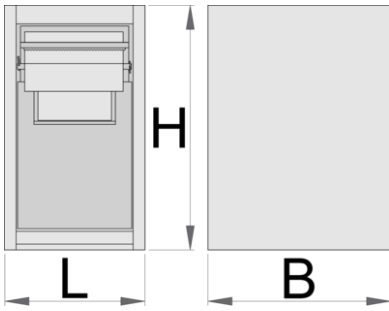

Element s košem i papirom

990BIN-BLACK

Profili

Atributi proizvoda

- materijal: Premium Plus lim
- Sa 2 ladice za izvlačenje
- U gornju ladicu može se postaviti rola papira max. FI 270mm i dužine 380mm. U zadnjem djelu

- Najniža ladica ima 2 podijeljena spremnika za smeće, ukupni volumen 50 litara; prvi spremnik ima mogućnost stavljanja smeća kroz poklopac vrata na prednjoj strani ladice.
- ekološki lak bez olova i kadmija

	L	B	H	
628810	475	650	870	41200

* Slike proizvoda su simbolične. Sve dimenzije su u mm, masa je u g.