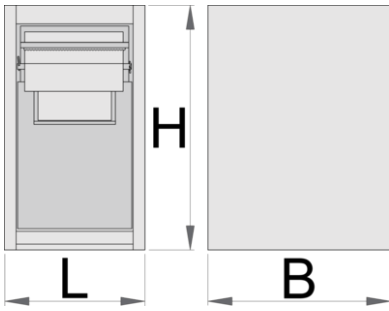

Element s košem i papirom

990BIN-BLACK

Profili

Atributi proizvoda

- materijal: Premium Plus lim
- S 2 ladice za izvlačenje
- U gornju ladicu može se postaviti rola papira max. FI 270mm i dužine 380mm. U zadnjem djelu

- Najniža ladica ima 2 podijeljena spremnika za smeće, ukupni volumen 50 litara; prvi spremnik ima mogućnost stavljanja smeća kroz poklopac vrata na prednjoj strani ladice.
- ekološki lak bez olova i kadmija

	L	B	H	
628810	475	650	870	41200

* Slike proizvoda su simbolične. Sve dimenzije su u mm, masa je u g.