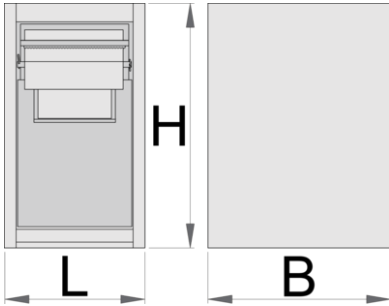

Στήριγμα καθαριστικού για προσαρμοζόμενους πάγκους εργασίας

990BIN-BLACK

Προφίλ

Χαρακτηριστικά προϊόντος

- Υλικό: premium plus χαλυβδόφυλλο
- Με δύο συρτάρια

- Στο επάνω συρτάρι μπορεί να τοποθετηθεί ρολό χαρτιού μέγιστης διαμέτρου 270 mm και μέγιστο μήκος 380mm. Υπάρχει επίσης μια θέση στην πίσω πλευρά του συρταριού για το εφεδρικό ρολό χαρτιού.
- Το χαμηλότερο συρτάρι έχει 2 χωριστά δοχεία για σκουπίδια, συνολικός όγκος 50 λίτρα. Το πρώτο δοχείο έχει τη δυνατότητα να βάλει τα σκουπίδια μέσα από την πόρτα στην μπροστινή πλευρά του συρταριού.
- οικολογικό λακάρισμα με χρώμα ποιότητας προτύπου Qualicoat

	L	B	H	
628810	475	650	870	41200

* Οι εικόνες των προϊόντων είναι συμβολικές. Όλες οι διαστάσεις είναι σε mm, το βάρος είναι σε γραμμάρια. Όλες οι αναφερόμενες διαστάσεις μπορεί να διαφέρουν σε ανοχές.