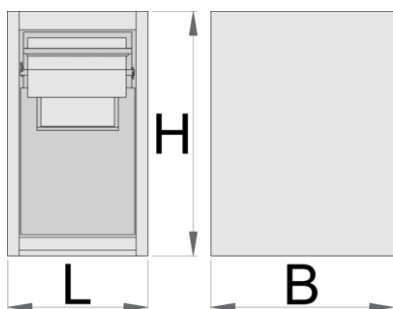

Support de nettoyage pour le plan de travail modulaire

990BIN-BLACK

Profils

Description produit

- matière : tôle Premium Plus
- Avec 2 tiroirs.

- Dans le tiroir supérieur peut être placé un rouleau de papier de largeur max.270mm et de longueur max. 380mm. Il y a également une place à l'arrière du tiroir pour le rouleau de papier de rechange.
- Le tiroir le plus bas a 2 conteneurs séparés pour les déchets, volume total de 50 litres; le premier conteneur a la possibilité de placer les déchets à travers la porte à battants située à l'avant du tiroir.
- laque éco à la norme Qualicoat

628810

L

475

B

650

H

870

41200

* Les images des produits ne sont pas contractuelles. Toutes les dimensions sont en mm, les poids en grammes.