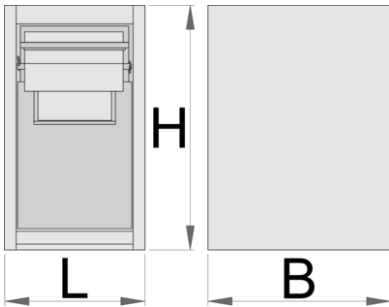

Support de nettoyage pour le plan de travail modulaire

990BIN-BLACK

Profils

Description produit

- matière : tôle Premium Plus
- Avec 2 tiroirs.

- Dans le tiroir supérieur peut être placé un rouleau de papier de largeur max.270mm et de longueur max. 380mm. Il y a également une place à l'arrière du tiroir pour le rouleau de papier de rechange.
- Le tiroir le plus bas a 2 conteneurs séparés pour les déchets, volume total de 50 litres; le premier conteneur a la possibilité de placer les déchets à travers la porte à battants située à l'avant du tiroir.
- laque éco à la norme Qualicoat

	L	B	H	
628810	475	650	870	41200

* Les images des produits ne sont pas contractuelles. Toutes les dimensions sont en mm, les poids en grammes.