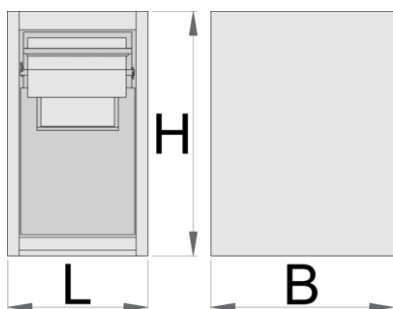

Support de nettoyage pour le plan de travail modulaire

990BIN-BLACK

Profils

Description produit

- matière : tôle Premium Plus
- Avec 2 tiroirs.

- Dans le tiroir supérieur peut être placé un rouleau de papier de largeur max.270mm et de longueur max. 380mm. Il y a également une place à l'arrière du tiroir pour le rouleau de papier de rechange.
- Le tiroir le plus bas a 2 conteneurs séparés pour les déchets, volume total de 50 litres; le premier conteneur a la possibilité de placer les déchets à travers la porte à battants située à l'avant du tiroir.
- laque éco à la norme Qualicoat

	L	B	H	
628810	475	650	870	41200

* Les images des produits ne sont pas contractuelles. Toutes les dimensions sont en mm, les poids en grammes.