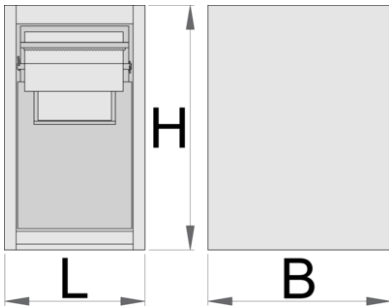

Support de nettoyage pour le plan de travail modulaire

990BIN-BLACK

Profils

Description produit

- Matière : tôle Premium Plus
- Avec 2 tiroirs.

- Dans le tiroir supérieur peut être placé un rouleau de papier de largeur max. 270 mm et de longueur max. 380 mm. Il y a également une place à l'arrière du tiroir pour le rouleau de papier de rechange.
- Le tiroir le plus bas a 2 conteneurs séparés pour les déchets, volume total de 50 litres. Le premier conteneur a la possibilité de placer les déchets à travers la porte à battants située à l'avant du tiroir.
- Laque éco à la norme Qualicoat

	L	B	H	
628810	475	650	870	41200

* Les images des produits ne sont pas contractuelles. Toutes les dimensions sont en mm, les poids en grammes.