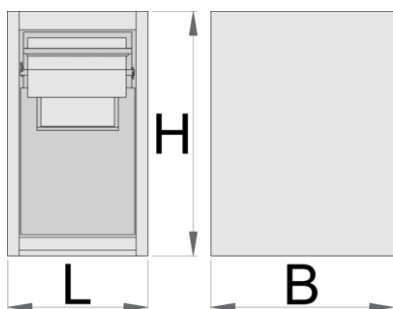

Support de nettoyage pour le plan de travail modulaire

990BIN-BLACK

Profils

Description produit

- Matière : tôle Premium Plus
- Avec 2 tiroirs.

- Dans le tiroir supérieur peut être placé un rouleau de papier de largeur max. 270 mm et de longueur max. 380 mm. Il y a également une place à l'arrière du tiroir pour le rouleau de papier de rechange.
- Le tiroir le plus bas a 2 conteneurs séparés pour les déchets, volume total de 50 litres. Le premier conteneur a la possibilité de placer les déchets à travers la porte à battants située à l'avant du tiroir.
- Laque éco à la norme Qualicoat

628810

L

475

B

650

H

870

41200

* Les images des produits ne sont pas contractuelles. Toutes les dimensions sont en mm, les poids en grammes.