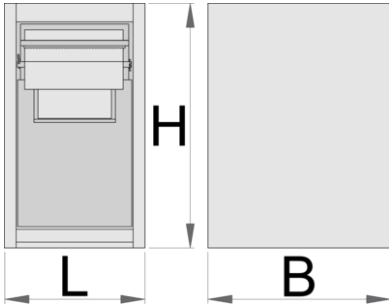

Armario de limpieza para banco de trabajo modular NEGRO

990BIN-BLACK

Perfiles

Características del producto

- Chapa de acero
- Con 2 cajones extraíbles.

- En el cajón superior se puede colocar un rollo de papel de max.fi 270 mm y máx. Longitud 380mm. También hay un lugar en la parte posterior del cajón para el rollo de papel de repuesto.
- El cajón más bajo tiene 2 contenedores divididos para basura, volumen total de 50 litros; El primer recipiente tiene la posibilidad de poner la basura a través de la puerta de la solapa en el lado frontal del cajón.
- pintado en epoxi sin cadmio ni plomo

	L	B	H	
628810	475	650	870	41200

* Las imágenes de los productos son simbólicas. Todas las dimensiones son en mm, peso en gramos.