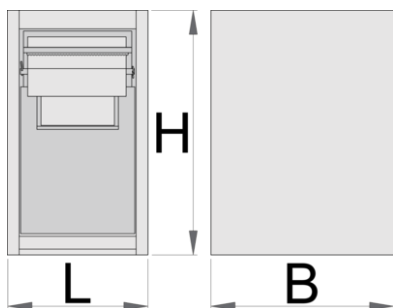

Armario de limpieza para banco de trabajo modular NEGRO

990BIN-BLACK

Perfiles

Características del producto

- Chapa de acero
- Con 2 cajones extraíbles.

- En el cajón superior se puede colocar un rollo de papel de max.fi 270 mm y máx. Longitud 380mm. También hay un lugar en la parte posterior del cajón para el rollo de papel de repuesto.
- El cajón más bajo tiene 2 contenedores divididos para basura, volumen total de 50 litros; El primer recipiente tiene la posibilidad de poner la basura a través de la puerta de la solapa en el lado frontal del cajón.
- pintado en epoxi sin cadmio ni plomo

	L	B	H	
628810	475	650	870	41200

* Las imágenes de los productos son simbólicas. Todas las dimensiones son en mm, peso en gramos.